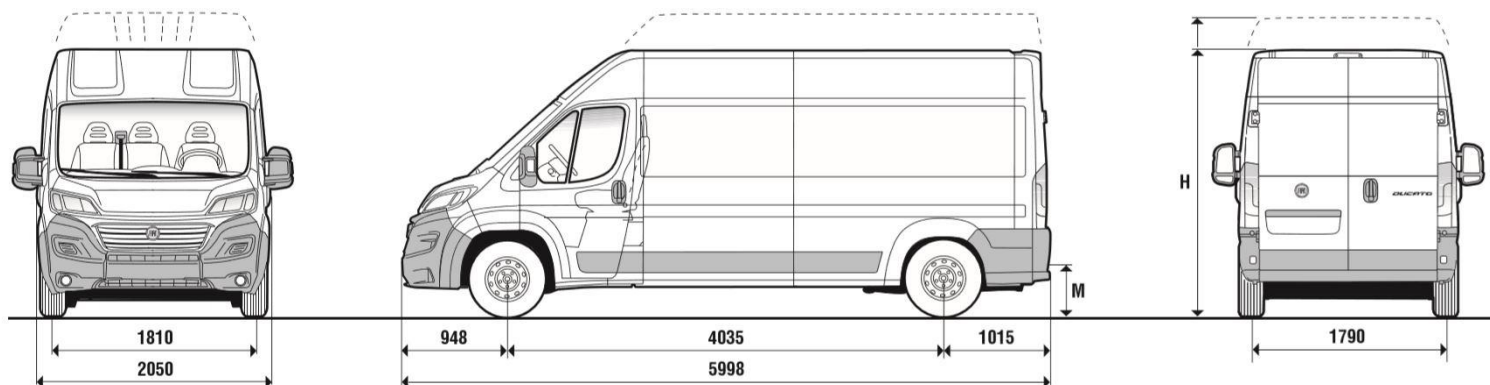

Аутомобиле СК

Ексклузивен увозник за Македонија и Косово

Jeep

Цена на возилото со сите давачки и ДДВ до регистрација:	24.750,00 ЕУР
Попуст:	2.200,00 ЕУР
Цена на возилото со попуст со сите давачки и ДДВ до регистрација:	22.550,00 ЕУР

Рок на испорака: Веднаш, возило на лагер во Скопје.

Гаранција: **2 години** и неограничен број изминати километри.

* Фотографиите се од илустративна природа

Аутомобиле СК ДОО

ул. Скупи бр. 8, 1000 Скопје, Р. Македонија
Тел. +389 (0) 2 3093 100 Факс +389 (0) 2 3096 098
www.fiat.com.mk
www.alfaromeo.com.mk
www.fiatprofessional.com.mk
www.jeep.mk