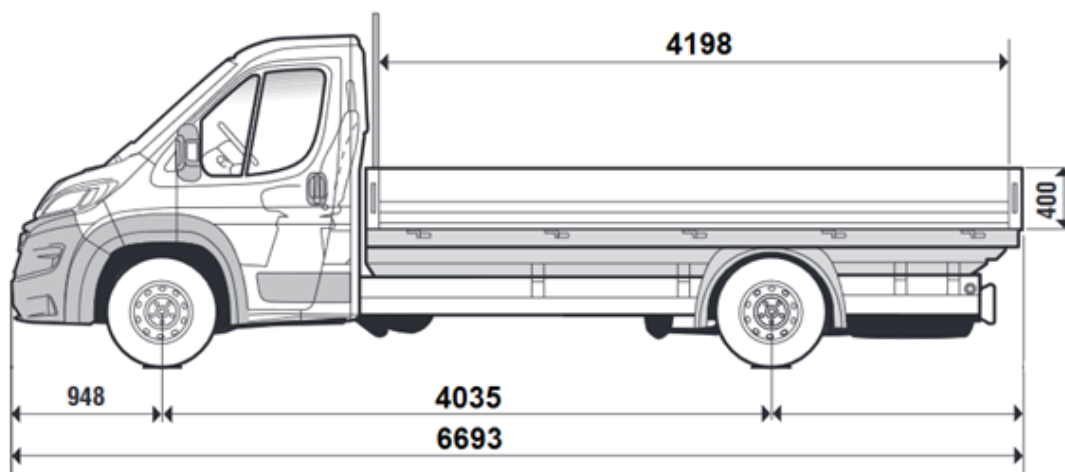

Jeep

PROFESSIONAL

Цена на возилото со сите давачки и ДДВ до регистрација: **30.700,00 EUR**

Рок на испорака: Веднаш, возило на лагер во Скопје.

Гаранција: **2 години** и неограничен број изминати километри.

* Фотографиите се од илустративна природа

Аутомобиле СК ДОО

ул. Скупи бр. 8, 1000 Скопје, Р. Македонија
Тел. +389 (0) 2 3093 100 Факс +389 (0) 2 3096 098
www.fiat.com.mk
www.alfaromeo.com.mk
www.fiatprofessional.com.mk
www.jeep.mk