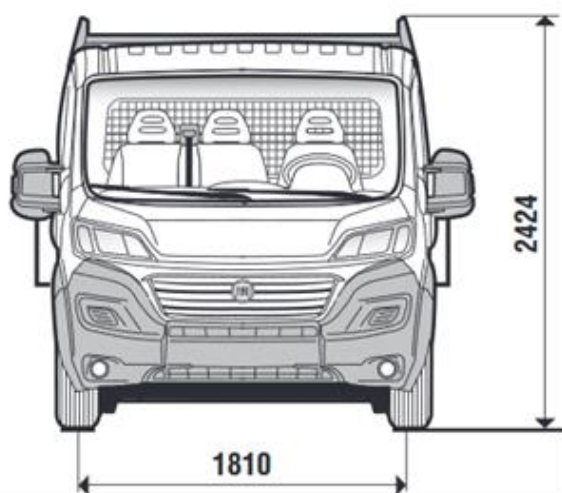

Jeep

PROFESSIONAL

Цена на возилото со сите давачки и ДДВ до регистрација: **30.700,00 EUR**

Рок на испорака: Веднаш, возило на лагер во Скопје.

Гаранција: **2 години** и неограничен број изминати километри.

* Фотографиите се од илустративна природа

Аутомобиле СК ДОО

ул. Скупи бр. 8, 1000 Скопје, Р. Македонија
Тел. +389 (0) 2 3093 100 Факс +389 (0) 2 3096 098
www.fiat.com.mk
www.alfaromeo.com.mk
www.fiatprofessional.com.mk
www.jeep.mk