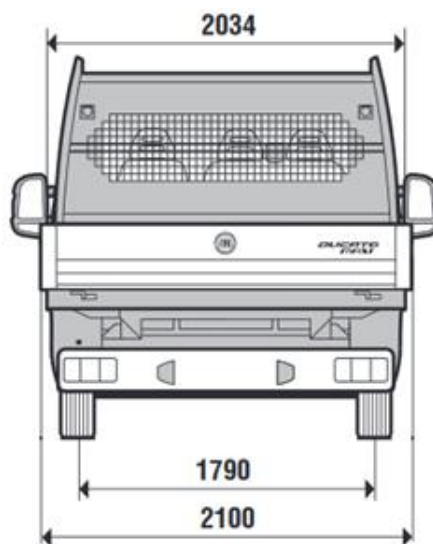

Jeep

PROFESSIONAL

Цена на возилото со сите давачки и ДДВ до регистрација: **30.700,00 EUR**

Рок на испорака: Веднаш, возило на лагер во Скопје.

Гаранција: **2 години** и неограничен број изминати километри.

* Фотографиите се од илустративна природа

Аутомобиле СК ДОО

ул. Скупи бр. 8, 1000 Скопје, Р. Македонија
Тел. +389 (0) 2 3093 100 Факс +389 (0) 2 3096 098
www.fiat.com.mk
www.alfaromeo.com.mk
www.fiatprofessional.com.mk
www.jeep.mk